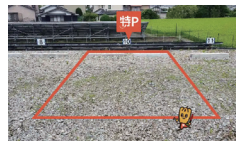

よくある質問

Q どれくらいの収益になるの？

A 駐車場の立地や料金設定にもよりますが、知立ドリームイルミネーション時であれば1日 1,000円/台でも利用したい人がたくさんいらっしゃいます。金額設定は弊社でお手伝いいたします。

Q 事故が心配。事故の時はどうするの？

A 特Pは会員登録制のため、利用者の特定が可能で、事故発生率が非常に低い事が特徴です。また事故発覚時には24時間365日いつでもコールセンターにて状況に応じた対応をご案内しております。

Q どんな駐車場でも貸し出せるの？

A はい。不定期でしか貸せないご自宅前や白線の無い空き地など、多数ご登録をいただいております。ご不安な方はお問い合わせください。